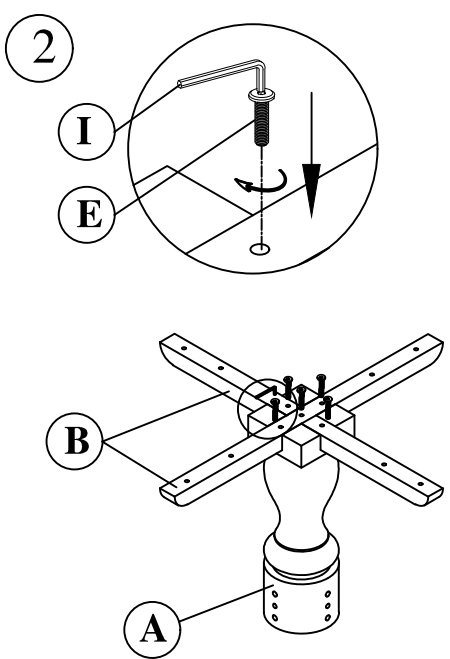

# Product Assembly - Round Dining Table 1.2m

# FBO - BA12TLR / FMT

# Part List

A		<b>Pillar</b>	1 PC
B		<b>Supporting Bar</b>	2 PCS
C		<b>Base of Leg</b>	4 PCS
D		<b>Top Frame</b>	1 PC
E		<b>Bolts 5/ 16 *65 mm</b>	5 PCS
F		<b>Washer</b>	8PCS
G		<b>Spring Washer</b>	8PCS
H		<b>Hex Nut</b>	8PCS
I		<b>Allen Key</b>	2 PCS
J		<b>Spanner</b>	1PC