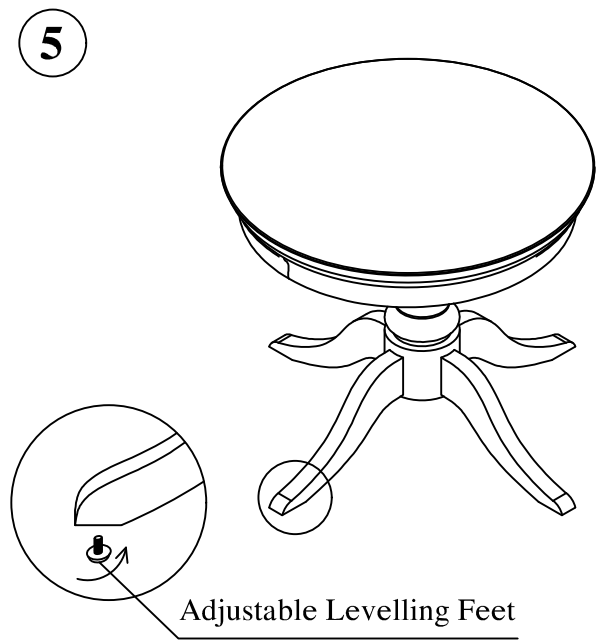

# Product Assembly - Round Dining Table 1.2m

# Part List

A		<b>Pillar</b>	1 PC
B		<b>Supporting Bar</b>	2 PCS
C		<b>Base of Leg</b>	4 PCS
D		<b>Top Frame</b>	1 PC
E		<b>Bolts 5/ 16 *65 mm</b>	5 PCS
F		<b>Washer</b>	8PCS
G		<b>Spring Washer</b>	8PCS
H		<b>Hex Nut</b>	8PCS
I		<b>Allen Key</b>	2 PCS
J		<b>Spanner</b>	1PC