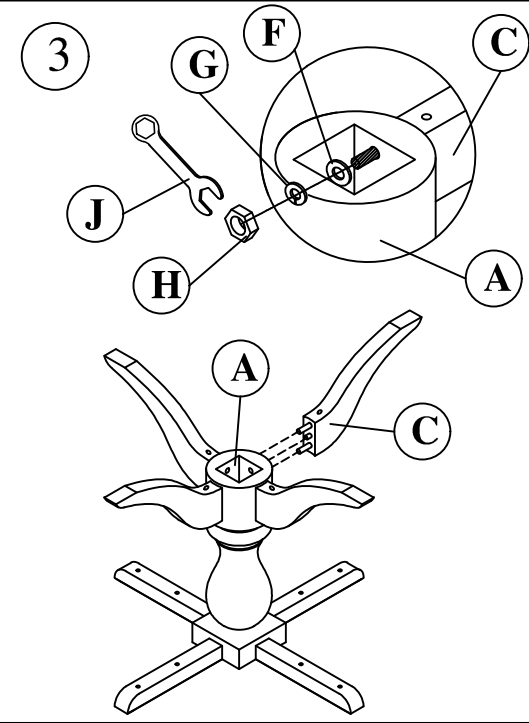

# Product Assembly - Round Dining Table 1.2m

# FBO - BA12TLR / FMT

# Part List

A		<b>Pillar</b>	1 PC
B		<b>Supporting Bar</b>	2 PCS
C		<b>Base of Leg</b>	4 PCS
D		<b>Top Frame</b>	1 PC
E		<b>Bolts 5/ 16 *65 mm</b>	5 PCS
F		<b>Washer</b>	8PCS
G		<b>Spring Washer</b>	8PCS
H		<b>Hex Nut</b>	8PCS
I		<b>Allen Key</b>	2 PCS
J		<b>Spanner</b>	1PC