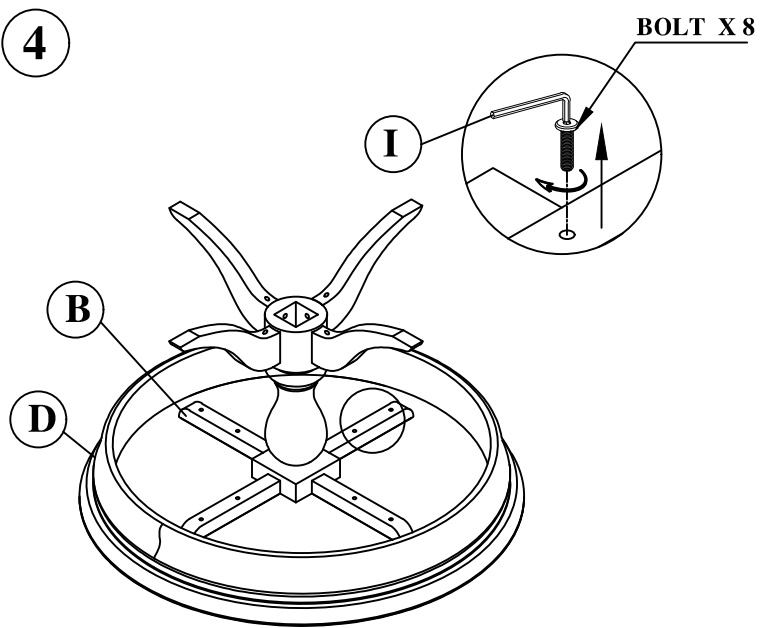

# Product Assembly - Round Dining Table 1.2m

# Part List

A		<b>Pillar</b>	1 PC
B		<b>Supporting Bar</b>	2 PCS
C		<b>Base of Leg</b>	4 PCS
D		<b>Top Frame</b>	1 PC
E		<b>Bolts 5/ 16 *65 mm</b>	5 PCS
F		<b>Washer</b>	8PCS
G		<b>Spring Washer</b>	8PCS
H		<b>Hex Nut</b>	8PCS
I		<b>Allen Key</b>	2 PCS
J		<b>Spanner</b>	1PC