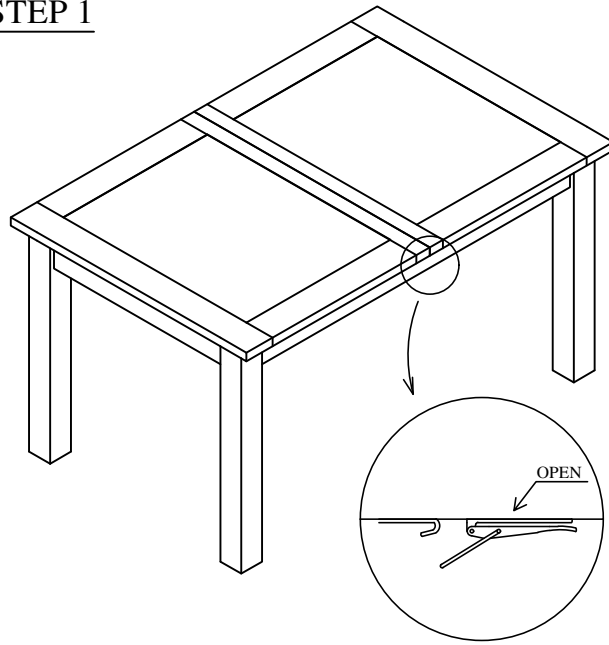

Product Assembly : Small Extension Table with Verneed on Top **RQ - BA14MR / V3P**

A: Top x 01

B: Leg x 04

C: Bolt & Washer
10 x 60mm : 08

D: Key x 01

↓ CONTINUE

STEP 1

STEP 2

STEP 3

STEP 4

STEP 5

STEP 6