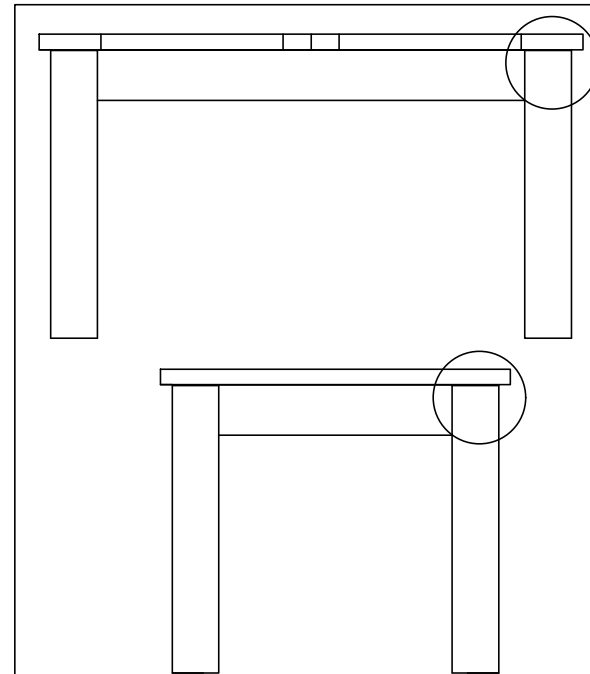

Product Assembly : Small Extension Table with Verneed on Top **RQ - BA14MR / V3P**

A: Top x 01

B: Leg x 04

C: Bolt & Washer
10 x 60mm : 08

D: Key x 01

↓ CONTINUE

STEP 1

STEP 2

STEP 3

STEP 4

STEP 5

STEP 6