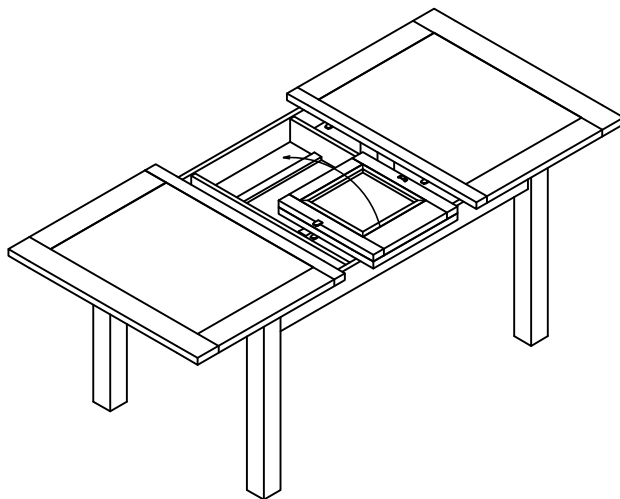

Product Assembly : Small Extension Table with Verneed on Top **RQ - BA14MR / V3P**

A: Top x 01

B: Leg x 04

C: Bolt & Washer
10 x 60mm : 08

D: Key x 01

↓ CONTINUE

STEP 1

STEP 2

STEP 3

STEP 4

STEP 5

STEP 6