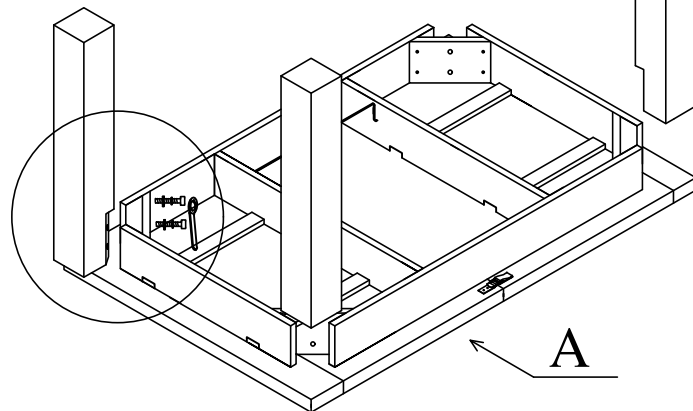

Product Assembly : Small Extension Table with Verneed on Top **RQ - BA14MR / V3P**

A: Top x 01

B: Leg x 04

C: Bolt & Washer
10 x 60mm : 08

D: Key x 01

↓ CONTINUE

STEP 1

STEP 2

STEP 3

STEP 4

STEP 5

STEP 6