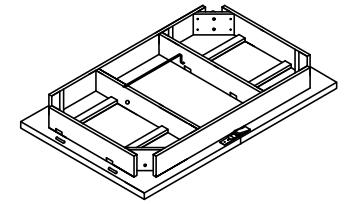

Product Assembly : Small Extension Table with Verneed on Top **RQ - BA14MR / V3P**

A: Top x 01

B: Leg x 04

C: Bolt & Washer
10 x 60mm : 08

D: Key x 01

↓ CONTINUE

STEP 1

STEP 2

STEP 3

STEP 4

STEP 5

STEP 6