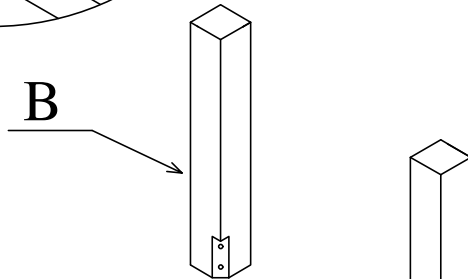

Product Assembly : Small Extension Table with Verneed on Top **RQ - BA14MR / V3P**

A: Top x 01

B: Leg x 04

C: Bolt & Washer
10 x 60mm : 08

D: Key x 01

↓ CONTINUE

STEP 1

STEP 2

STEP 3

STEP 4

STEP 5

STEP 6