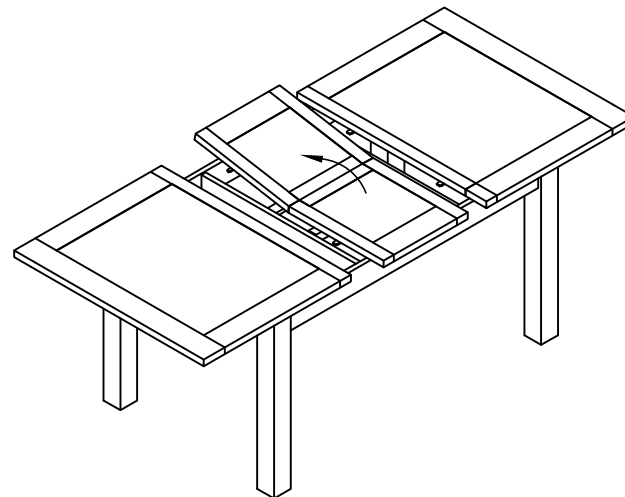

Product Assembly : Small Extension Table with Verneed on Top **RQ - BA14MR / V3P**

A: Top x 01

B: Leg x 04

C: Bolt & Washer
10 x 60mm : 08

D: Key x 01

↓ CONTINUE

STEP 1

STEP 2

STEP 3

STEP 4

STEP 5

STEP 6