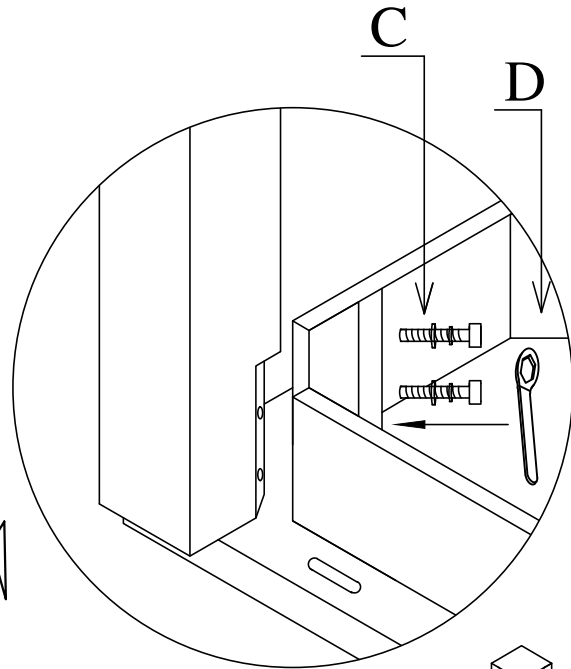

Product Assembly : Small Extension Table with Verneed on Top **RQ - BA14MR / V3P**

A: Top x 01

B: Leg x 04

C: Bolt & Washer
10 x 60mm : 08

D: Key x 01

↓ CONTINUE

STEP 1

STEP 2

STEP 3

STEP 4

STEP 5

STEP 6