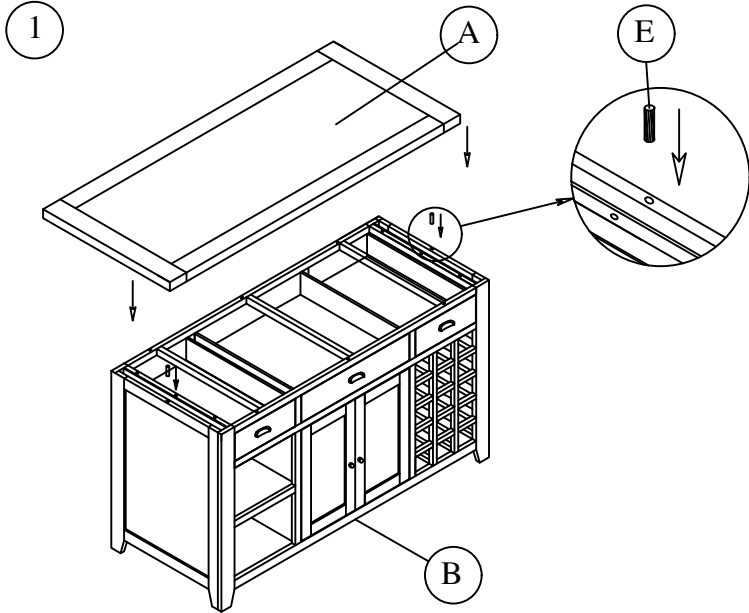

Product Assembly : Large Kitchen Island

AGC - BDLLR / MT

A : Box x 01

B : Top x 01

C : Bolt 40 mm x 06

D : Screw 35 mm x 06

E : Cottar x 02

F : Allen Key x 01