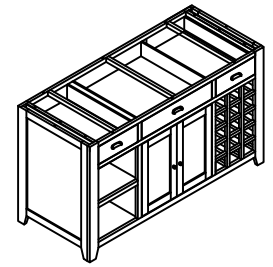

Product Assembly : Large Kitchen Island

AGC - BDLLR / MT

A : Box x 01

B : Top x 01

C : Bolt 40 mm x 06

D : Screw 35 mm x 06

E : Cottar x 02

F : Allen Key x 01