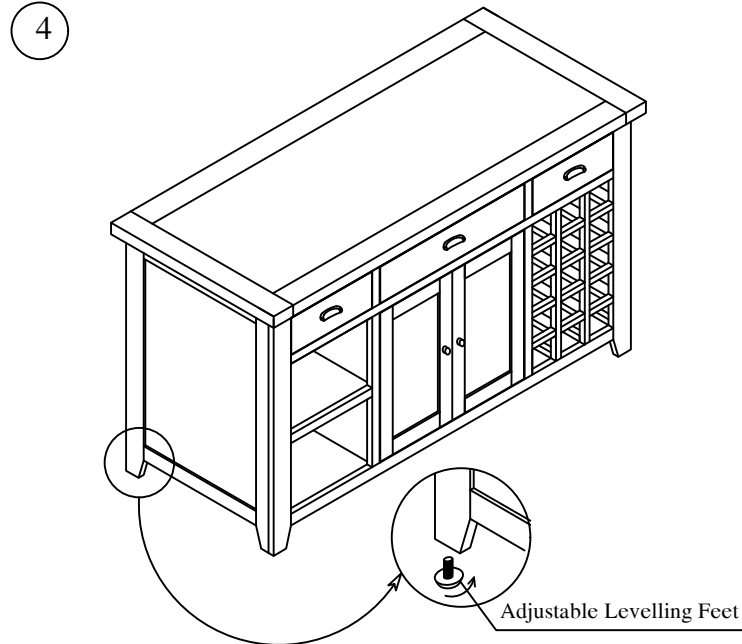

Product Assembly : Large Kitchen Island

AGC - BDLLR / MT

A : Box x 01

B : Top x 01

C : Bolt 40 mm x 06

D : Screw 35 mm x 06

E : Cottar x 02

F : Allen Key x 01