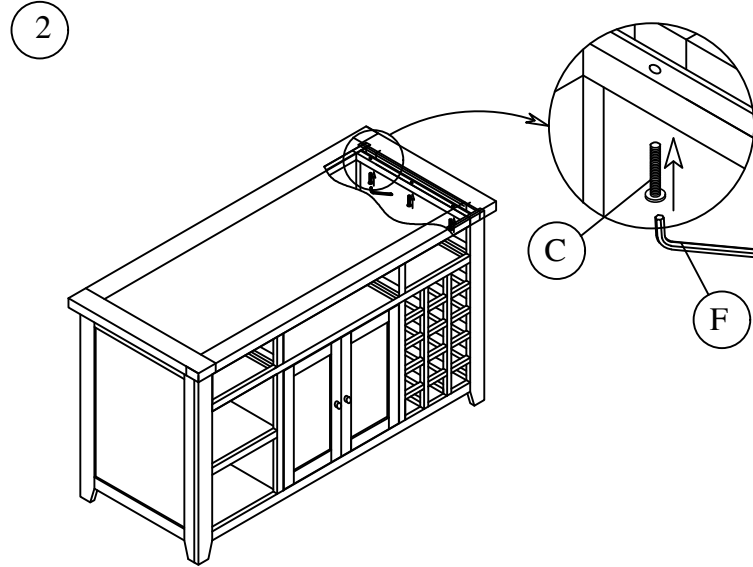

Product Assembly : Large Kitchen Island

AGC - BDLLR / MT

A : Box x 01

B : Top x 01

C : Bolt 40 mm x 06

D : Screw 35 mm x 06

E : Cottar x 02

F : Allen Key x 01