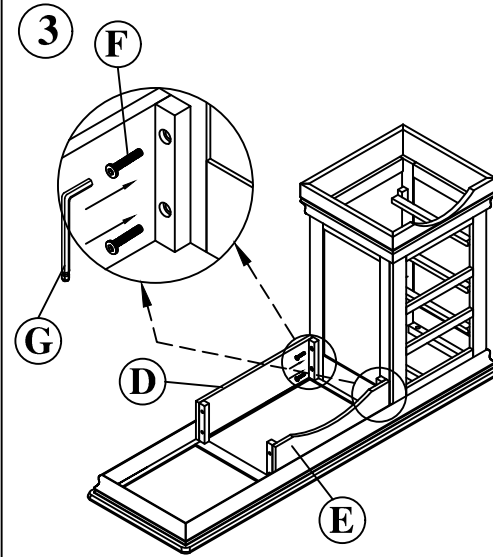

Product Assembly - 6 Drawer Twin Pedestal Desk

FTO - DSK06LR / VTR

A : Right Box x 01

B : Left Box x 01

C : Top x 01

D : Back Panel x 01

E : Front Panel x 01

F : Bolt 1/4 *30 mm x 12