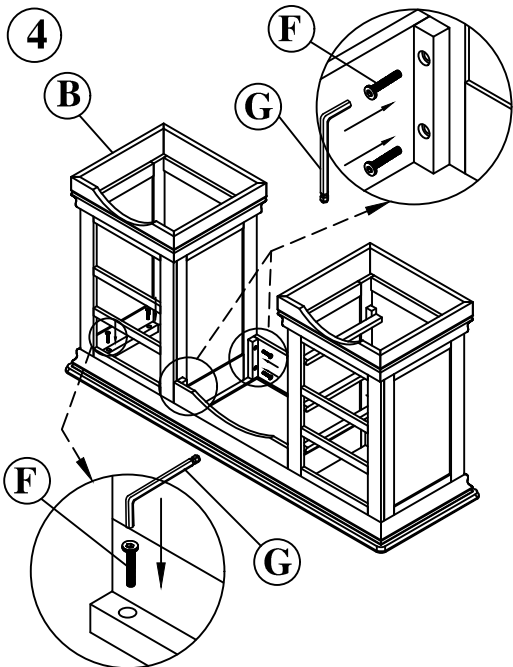

Product Assembly - 6 Drawer Twin Pedestal Desk

FTO - DSK06LR / VTR

A : Right Box x 01

B : Left Box x 01

C : Top x 01

D : Back Panel x 01

E : Front Panel x 01

F : Bolt 1/4 *30 mm x 12