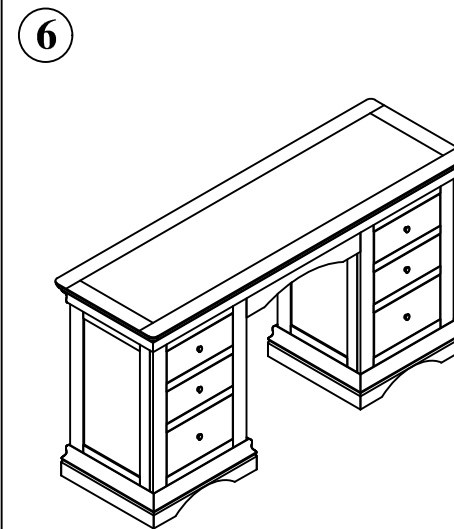

Product Assembly - 6 Drawer Twin Pedestal Desk

FTO - DSK06LR / VTR

A : Right Box x 01

B : Left Box x 01

C : Top x 01

D : Back Panel x 01

E : Front Panel x 01

F : Bolt 1/4 *30 mm x 12