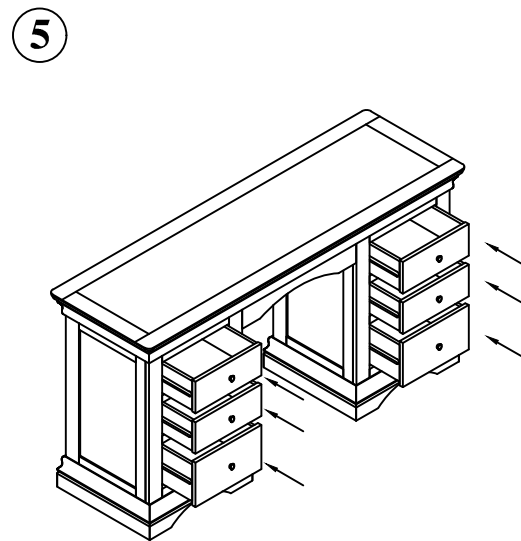

Product Assembly - 6 Drawer Twin Pedestal Desk

FTO - DSK06LR / VTR

A : Right Box x 01

B : Left Box x 01

C : Top x 01

D : Back Panel x 01

E : Front Panel x 01

F : Bolt 1/4 *30 mm x 12