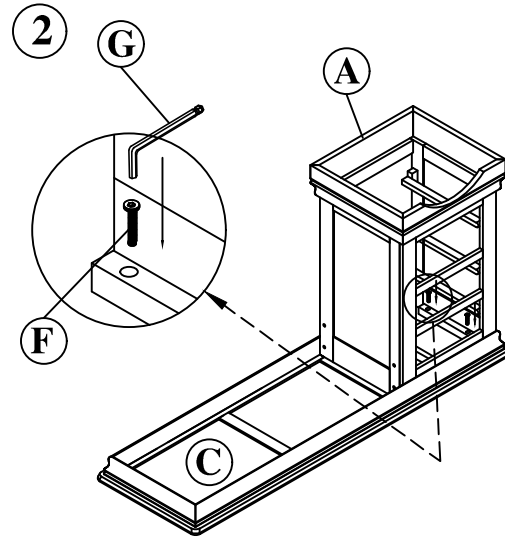

Product Assembly - 6 Drawer Twin Pedestal Desk

FTO - DSK06LR / VTR

A : Right Box x 01

B : Left Box x 01

C : Top x 01

D : Back Panel x 01

E : Front Panel x 01

F : Bolt 1/4 *30 mm x 12