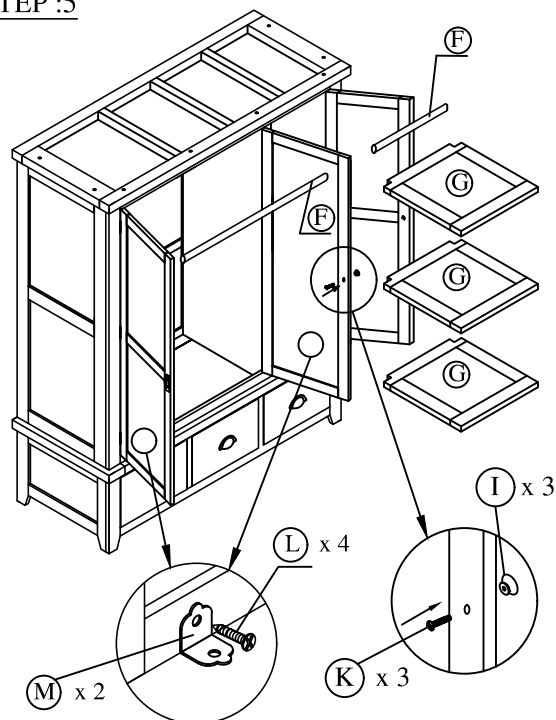

Product Assembly : 3 Door 3 Drawer Wardrobe

AGH - WD03PKLR / V3P

This assembly requires two people.

	A : Door Frame	x 01
	B : Side Frame	x 02
	C : Middle Frame	x 01
	D : Back Frame	x 01
	E : Top Frame	x 01
	F : Hanging Rail	x 02
	G : Shelf	x 03
	H : The Base	x 01
	I : Handle	x 03
	J : Bolts 30mm	x 32
	K : Screws 30 mm & washer	x 03
	L : Screws 15mm	x 22
	M : Metal Corner	x 02
	N : Allen Keys	x 02

STEP : 1

STEP : 2

STEP : 3

STEP : 4

STEP : 5

STEP : 6